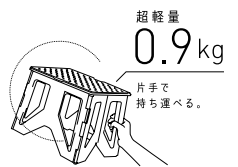

●材質:アルミ合金、PVC樹脂、ABS樹脂●最大使用質量:100kg

●送料:無料(北海道・沖縄・離島を除く) ●代引不可 お支払い方法が「代引き」のお客様は事前振込みをお願いします。 ●納期:標準納期 3~5日(メーカー直送) ※個人宅へのお届けはできません。 ※取寄せ商品についてはP.869をご一読の上、ご注文をお願いします。

■サイズ表

型式	天板高さ (cm)	重量 (kg)	設置寸法 (cm)			収納寸法 (cm)		
			全幅	高さ	奥行	全幅	高さ	奥行
M1.0-1/1-STEP	24	1.7	39	24	33	39	28	16
M2.0-2/2-STEP	56	3.2	48	56	57	48	62	16
M2.0-3/3-STEP	79	5.2	53	122(79)	74	53	133	16

最新情報は
こちらから

道具・工具

身のまわり
用品

電動ツール

大工・作業工具

作業用品

強い!軽い!コンパクト! 様々なシーンでフレキシブルに活躍。

- 高強度のカーボン配合で、天板が一枚構造で強い!
- 1kgを切る軽量設計で持ち運びもラク。
- 折りたたむと厚さ4mmのコンパクトなサイズに。

最大使用質量
150kg
破壊試験クリア
600kg

厚さ
4.0cm
バッグに入れて
持ち運べる。

超軽量
0.9kg
片手で
持ち運べる。

取寄せ商品 長谷川工業

カーボン樹脂コンパクト踏台 **desta**

468-4840 SCF-24

1台 **16,000円** (税抜き)

●サイズ:設置時/W329×D254×H243mm、収納時/W329×D40×H243mm ●質量:0.9kg ●天板高さ:240mm